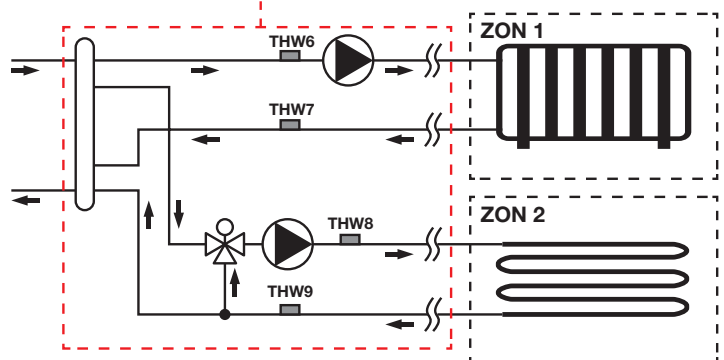

Ingår i PAC-TZ01-E